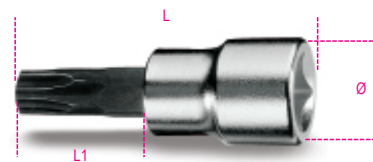

910PT

## Ötlapú imbusz dugókulcs

art.	art.	⊙	Ø mm	L mm	L1 mm	g
009100540	910PT	PT40	20	50	20	39,3
009100545	910PT	PT45	20	50	20	40,6
009100550	910PT	PT50	20	50	20	55,6