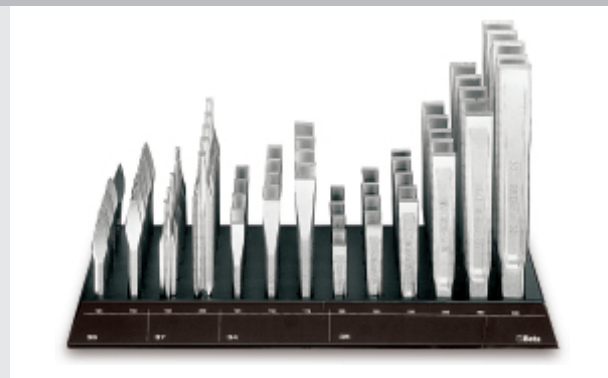

38/DS2

Fali állvány65 ütőszerszámmal

495x260x332 mm

000380702

art.

38/DS2

Állvány